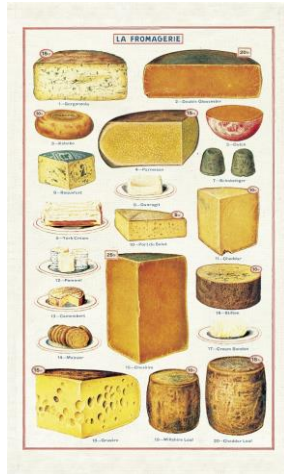

3150 : チーズ
TT/CHE 9781635442649