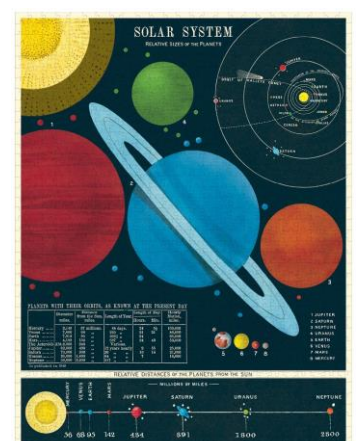

3046 : 太陽系
PZL/SOL 9781639475070

Coming Soon