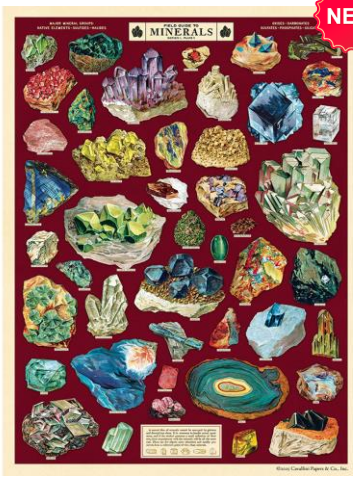

1705 : スケルトン
WRAP/SKL 9781574893120

2686 : サインランゲージ
WRAP/SIG 9781619926882

1702 : 鉱物
WRAP/MIN 9781619928732

2582 : 鉱物 2
WRAP/MIN2 9781639470488

3180 : フィールドガイド・鉱物
WRAP/FGMIN 9781639476169

2063 : 星座ガイド・12か月
WRAP/CONST 9781635445657