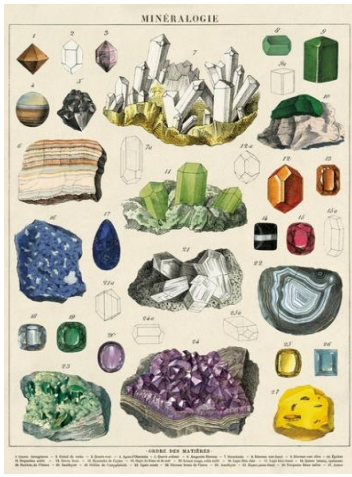

2685 : ジャポニカ
WRAP/JAPONICA 9781639472390

2237 : シダ植物
WRAP/FERN 9781635443875

2256 : ハウスプラント
WRAP/HP 9781635448122

3045 : ローズ
WRAP/ROSE 9781639475377

3044 : ワイルドフラワー 2
WRAP/WF2 9781639475414

1701 : アイチャート
WRAP/EYE 9781619923898

1705 : スケルトン
WRAP/SKL 9781574893120

2686 : サインランゲージ
WRAP/SIG 9781619926882

1702 : 鉱物
WRAP/MIN 9781619928732

2582 : 鉱物 2
WRAP/MIN2 9781639470488

3180 : フィールドガイド・鉱物
WRAP/FGMIN 9781639476169

2063 : 星座ガイド・12か月
WRAP/CONST 9781635445657