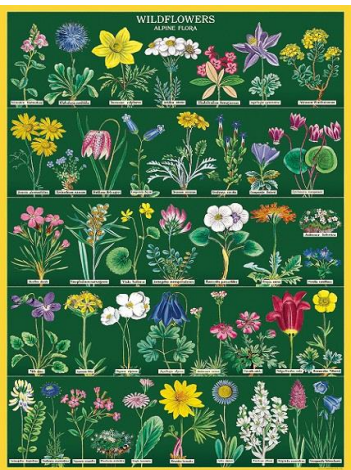

2685 : ジャポニカ
WRAP/JAPONICA 9781639472390

2237 : シダ植物
WRAP/FERN 9781635443875

2256 : ハウスプラント
WRAP/HP 9781635448122

3045 : ローズ
WRAP/ROSE 9781639475377

3044 : ワイルドフラワー 2
WRAP/WF2 9781639475414

1701 : アイチャート
WRAP/EYE 9781619923898