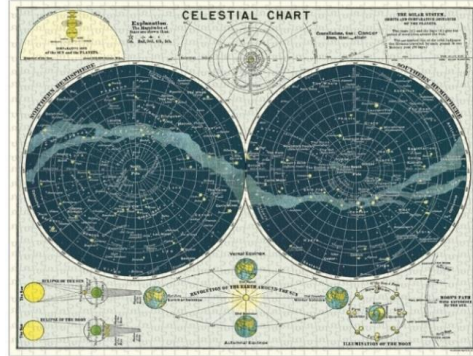

VINTAGE PUZZLE

ピンテジパズル /1000ピース
¥5200 (税込¥5720) ロット1

1000

カバリーニアークイブの中でも特に人気の図柄がジグソーパズルに！
筒型の専用ボックスに入っているため、ギフトとしても喜ばれる人気商品です。
2020年に発売され、今では月に10万個以上出荷されるカバリーニ社の主力アイテムになりました。

ギフトボックス入
サイズ約Φ12x25cm

3167 : パリマップ
PZL/PARMAP 9781639471324