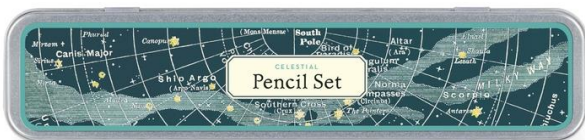

ビンテージステッカー(缶入)

¥2400 (税込 ¥2640) ロット 2

100柄ほどのステッカーが楽しめます。
12種類 x 2シート入り
ケースサイズ: 約14 x 12cm

2812: キノコ
LABEL/MUSH
9781639472901

2814: ワイルドフラワー
LABEL/WF
9781639472918

STICKY NOTES

スティッキーノート (缶入)

¥2400 (税込 ¥2640) ロット 1

お洒落で可愛い付箋のセット。
缶入りで保管しやすい。
ケースサイズ 16.5 x 11.5cm

2240: 天体
STK/CELEST 9781635440850

2242: サボテン
STK/SUC 9781635440867

2670: ビンテージマップ
STK/MAP 9781574899153

2243: To Do
STK/TODO 9781574898170

PENCIL SETS

ペンシルセット (缶入)

¥2600 (税込 ¥2860) ロット 2

2柄各 5本の鉛筆セット。
バラ売りが売れています。
ケースサイズ: 約22 x 5cm

1689: 天体
PS/CELEST 9781619929562

2871: キノコ
PS/MUSH 9781639472864

1723: サボテン
PS/SUC 9781635440904

2872: ワイルドフラワー
PS/WF 9781639472888

Large Notebooks