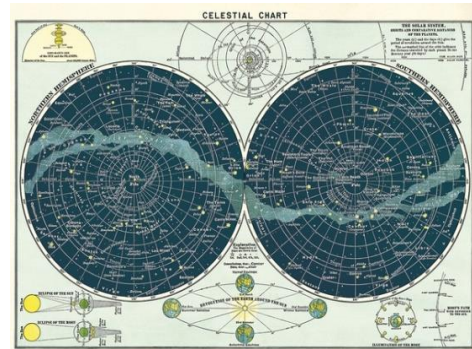

1713 : 天体
WRAP/CELEST 9781619926660

1711 : USAマップ
WRAP/MAPUSA 9781574894165

1727 : パリマップ
WRAP/MAPPAR 9781574891898

1710 : ワールドマップ
WRAP/MAPWRD 9781574892680

1709 : ワールドマップ4
WRAP/MAPWRD4 9781619920514

1698 : 元素周期表
WRAP/PERCHT 9781619924116