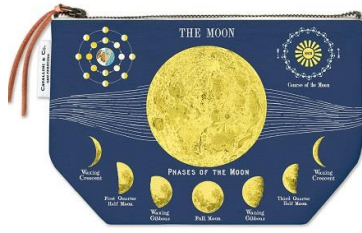

2455 : 天体
NBCELEST/MINI
9781635447262

96ページ
A6 (10 x 14cm)
横罫・無地・方眼の3冊パック

VINTAGE POUCH

ビンテージポーチ
¥2800 (税込 ¥3080) ロット1

size : 約22x14cm

文具だけでなくコスメやアクセサリなど用途幅広い商品。
底マチ付きで自立する。

2079 : 天体
POUCH/CELEST 9781635444971