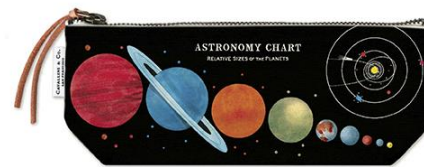

3187 : キャット
POUCH/CAT 9781639474653

NEW

3188 : ボタニカ2
POUCH/BOTANICA 9781639476930

NEW

3189 : テイタイム
POUCH/TEA 9781639476039

VINTAGE POUCH-Slim-

ビンテージポーチ ~ スリム ~
¥2600 (税込 ¥2860) ロット2

size : 約22.5x10cm

3166 : ワイルドフラワー
POUCHMINI/WF 9781639474936

2817 : フォレンジング
POUCHMINI/FORAGE 9781639473052

2262 : ハーバリウム
POUCHMINI/HERB 9781635446753

2589 : BEE & HONEY
POUCHMINI/BEE 9781635446739

2263 : 昆虫
POUCHMINI/INS 9781635446760

2771 : カラーチャート
POUCHMINI/COLOR 9781635446746

2264 : 太陽系
POUCHMINI/ASTRO 9781635446791

VINTAGE TOTE BAG

ビンテージトートバッグ
¥3400 (税込 ¥3740) ロット1

3155 : ボタニカ 2
TB/BOTANICA 9781639476978

3050 : ビンテージキャット
TB/VINCAT 9781639474479