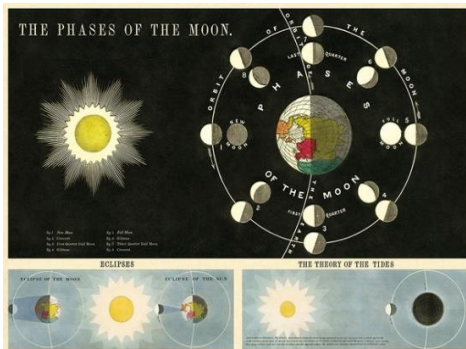

DECORATIVE WRAP

デコラティブラップ
¥940 (税込¥1034) ロット10

サイズ: 50 x 70cm 紙厚100g/㎡

高級イタリアンペーパーを使いラッピングだけでなくポスターやコラージュ用素材として親しまれています。
サイズ: 50 x 70cm 紙厚100g/㎡

1699 : 太陽系
WRAP/SOL 9781635441499

1712 : ムーン
WRAP/MOON 9781619928749