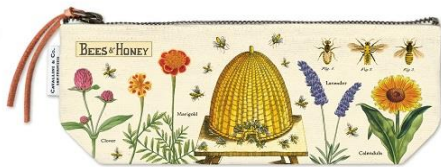

2589 : BEE & HONEY
POUCHMINI/BEE 9781635446739