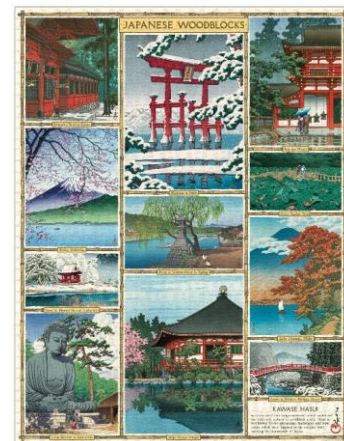

2955 : 日本の版画 (川瀬巴水)
PZL/JW 9781639470075

Coming Soon