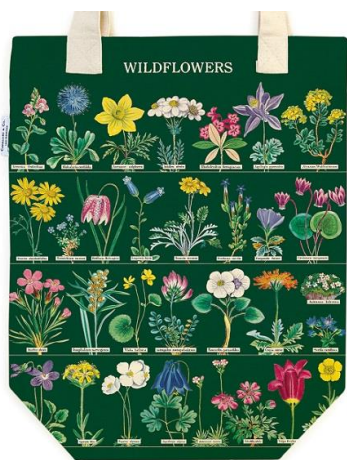

2771 : カラーチャート
POUCHMINI/COLOR 9781635446746

2264 : 太陽系
POUCHMINI/ASTRO 9781635446791

VINTAGE TOTE BAG

ビンテージトートバッグ
¥3400 (税込 ¥3740) ロット1

3155 : ボタニカ 2
TB/BOTANICA 9781639476978

3050 : ビンテージキャット
TB/VINCAT 9781639474479

3051 : ティータイム
TB/TEA 9781639474998

3153 : フォレジング
TB/FORAGE 9781639474271

3154 : ワイルドフラワー-2
TB/WF2 9781639474974

1954 : ボタニカル
TB/BOT 9781635443394

1956 : キノコ
TB/MUSH 9781635443431

2163 : 天体
TB/CELEST 9781635443400