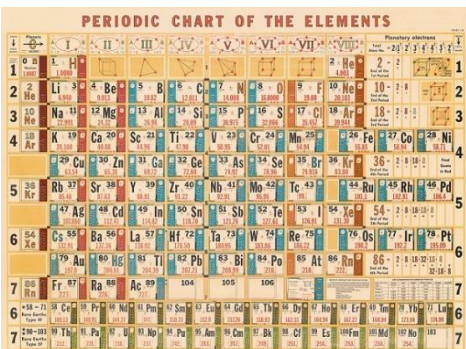

1713 : 天体
WRAP/CELEST 9781619926660

1711 : USAマップ
WRAP/MAPUSA 9781574894165

1727 : パリマップ
WRAP/MAPPAR 9781574891898

1710 : ワールドマップ
WRAP/MAPWRD 9781574892680

1709 : ワールドマップ4
WRAP/MAPWRD4 9781619920514

1698 : 元素周期表
WRAP/PERCHT 9781619924116