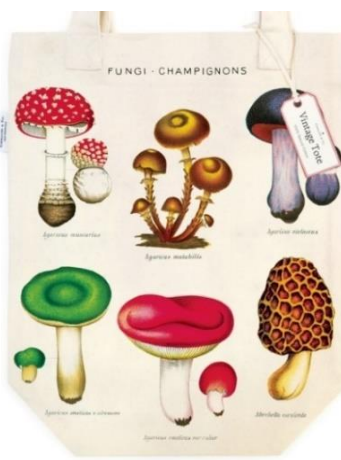

2771 : カラーチャート
POUCHMINI/COLOR 9781635446746

2264 : 太陽系
POUCHMINI/ASTRO 9781635446791

VINTAGE TOTE BAG

ビンテージトートバッグ
¥3400 (税込 ¥3740) ロット1

3155 : ボタニカ 2
TB/BOTANICA 9781639476978

3050 : ビンテージキャット
TB/VINCAT 9781639474479

3051 : ティータイム
TB/TEA 9781639474998

3153 : フォレジング
TB/FORAGE 9781639474271

3154 : ワイルドフラワー-2
TB/WF2 9781639474974

1954 : ボタニカル
TB/BOT 9781635443394

1956 : キノコ
TB/MUSH 9781635443431

2163 : 天体
TB/CELEST 9781635443400

3049 : 太陽系
TB/SOL 9781639474981

インナーポケット有り

持ち手
30cm

高さ
41cm

口幅31cm

底マチ18.5cmx15.5cm

TEA TOWEL

ティータオル
¥3000 (税込 ¥3300) ロット2