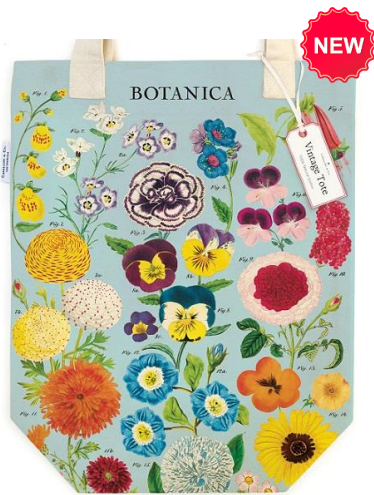

3187 : キャット
POUCH/CAT 9781639474653

NEW

3188 : ボタニカ2
POUCH/BOTANICA 9781639476930

NEW

3189 : テイタイム
POUCH/TEA 9781639476039

VINTAGE POUCH-Slim-

ビンテージポーチ ~ スリム ~
¥2600 (税込 ¥2860) ロット2

size : 約22.5x10cm

3166 : ワイルドフラワー
POUCHMINI/WF 9781639474936

2817 : フォレンジング
POUCHMINI/FORAGE 9781639473052

2262 : ハーバリウム
POUCHMINI/HERB 9781635446753

2589 : BEE & HONEY
POUCHMINI/BEE 9781635446739

2263 : 昆虫
POUCHMINI/INS 9781635446760

2771 : カラーチャート
POUCHMINI/COLOR 9781635446746

2264 : 太陽系
POUCHMINI/ASTRO 9781635446791

VINTAGE TOTE BAG

ビンテージトートバッグ
¥3400 (税込 ¥3740) ロット1

3155 : ボタニカ 2
TB/BOTANICA 9781639476978

3050 : ビンテージキャット
TB/VINCAT 9781639474479