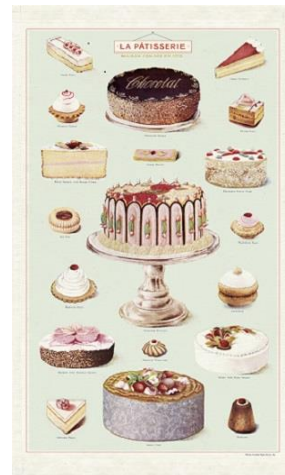

ヴィクトリア時代に生まれた「ティータオル」は、ティーポットを保温するために使われていたことから名付けられました。長い年月をかけヨーロッパからアメリカに渡り、装飾用としても使われるようになり様々な美しいデザインが登場しました。日本でも食器の水切りや食器棚の目隠しなど注目されているキッチングッズです。結婚や引っ越しなどの祝いなどに大変喜ばれています。size 約81x48cm

NEW

3242 : ワイルドフラワー
TT/WF 9781635442663

3149 : キャット
TT/CAT 9781639474868

3150 : チーズ
TT/CHE 9781635442649

3151 : フルーツ
TT/FRT 9781635442281

3152 : ティータイム
TT/TEA 9781639474882

1732 : サボテン
TT/SUC 9781635440270

2450 : ポタニカ
TT/BOT 9781635442625

2451 : キノコ
TT/MUSH 9781635442298

2583 : ポリネーターガーデン
TT/POL 9781639470242

2584 : ラ・パティスリー
TT/SWT 9781635445039

VINTAGE MUGS

ピンテージマグ
¥3800 (税込 ¥4180) ロット 2

カバリーニアークイブから厳選されたイラストが鮮やかにプリントされたアメリカンサイズのマグカップ。ギフトボックス入り。ボックスサイズ；14 x 11 x 9.5cm

[仕様]
容量；約414ml 高さ；約9cm 幅；約10cm 重さ；約410g 製造国；中国
輸入食品等試験成績証明書あり