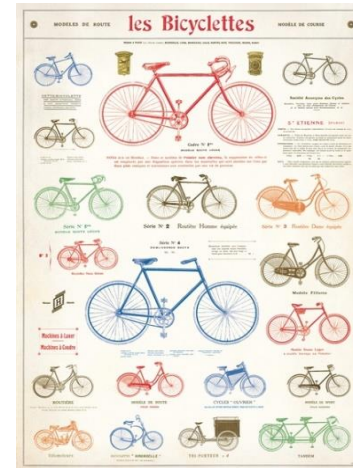

2581 : ムーンチャート
WRAP/MOONCHT 9781639470495

2353: ナチュラルヒストリー-昆虫
WRAP/NHINS 9781619922167

2881 : クジラ
WRAP/WF 9781619928831

2952 : キャットコラージュ
WRAP/CAT 9781635441963

3043 : ピンテージドッグ2
WRAP/VINDOG2 9781639475407

1704 : 自転車
WRAP/BIC 9781619922020