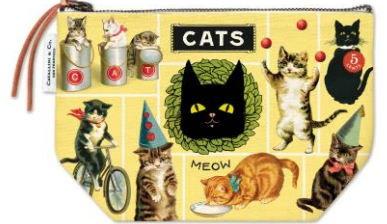

2455 : 天体
NBCELEST/MINI
9781635447262

96ページ
A6 (10 x 14cm)
横罫・無地・方眼の3冊パック

VINTAGE POUCH

ビンテージポーチ
¥2800 (税込 ¥3080) ロット1

size : 約22x14cm

文具だけでなくコスメやアクセサリなど用途幅広い商品。
底マチ付きで自立する。

2079 : 天体
POUCH/CELEST 9781635444971

2773 : ムーンチャート
POUCH/MOON 9781639471539

2588 : キノコ
POUCH/MUSH 9781639470112

2083 : ワイルドフラワー
POUCH/WF 9781635445022

3053 : ワイルドフラワー-2
POUCH/WF2 9781639474929

2772 : シトラス
POUCH/CITRUS 9781635446685

2587 : ハミングバード
POUCH/HUM 9781639470105

3187 : キャット
POUCH/CAT 9781639474653

NEW

3188 : ボタニカ2
POUCH/BOTANICA 9781639476930

NEW

3189 : テイタイム
POUCH/TEA 9781639476039

VINTAGE POUCH-Slim-

ビンテージポーチ ~ スリム ~
¥2600 (税込 ¥2860) ロット2

size : 約22.5x10cm