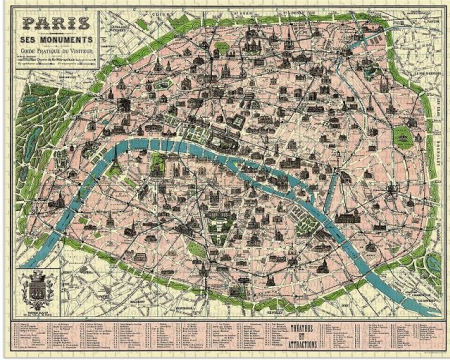

VINTAGE PUZZLE

ピンテジパズル /1000ピース
¥5200 (税込¥5720) ロット1

1000

カバリーニアークイブの中でも特に人気の図柄がジグソーパズルに！
筒型の専用ボックスに入っているため、ギフトとしても喜ばれる人気商品です。
2020年に発売され、今では月に10万個以上出荷されるカバリーニ社の主力アイテムになりました。

ギフトボックス入
サイズ約Φ12x25cm

3167 : パリマップ
PZL/PARMAP 9781639471324