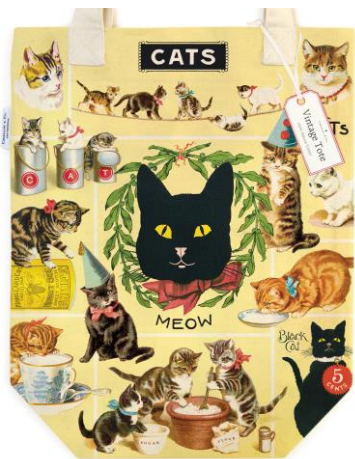

3187 : キャット
POUCH/CAT 9781639474653

NEW

3188 : ボタニカ2
POUCH/BOTANICA 9781639476930

NEW

3189 : テイタイム
POUCH/TEA 9781639476039

VINTAGE POUCH-Slim-

ビンテージポーチ ~ スリム ~
¥2600 (税込 ¥2860) ロット2

size : 約22.5x10cm

3166 : ワイルドフラワー
POUCHMINI/WF 9781639474936

2817 : フォレンジング
POUCHMINI/FORAGE 9781639473052

2262 : ハーバリウム
POUCHMINI/HERB 9781635446753

2589 : BEE & HONEY
POUCHMINI/BEE 9781635446739

2263 : 昆虫
POUCHMINI/INS 9781635446760

2771 : カラーチャート
POUCHMINI/COLOR 9781635446746

2264 : 太陽系
POUCHMINI/ASTRO 9781635446791

VINTAGE TOTE BAG

ビンテージトートバッグ
¥3400 (税込 ¥3740) ロット1

3155 : ボタニカ 2
TB/BOTANICA 9781639476978

3050 : ビンテージキャット
TB/VINCAT 9781639474479

3049 : 太陽系
TB/SOL 9781639474981

インナーポケット有り

持ち手
30cm

高さ
41cm

口幅31cm

底マチ18.5cmx15.5cm

TEA TOWEL

ティータオル
¥3000 (税込 ¥3300) ロット2