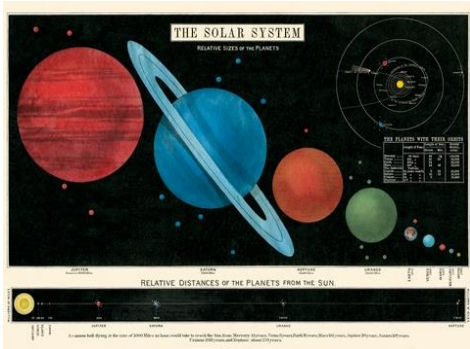

DECORATIVE WRAP

デコラティブラップ
¥940 (税込¥1034) ロット10

サイズ: 50 x 70cm 紙厚100g/㎡

高級イタリアンペーパーを使いラッピングだけでなくポスターやコラージュ用素材として親しまれています。
サイズ: 50 x 70cm 紙厚100g/㎡

1699 : 太陽系
WRAP/SOL 9781635441499