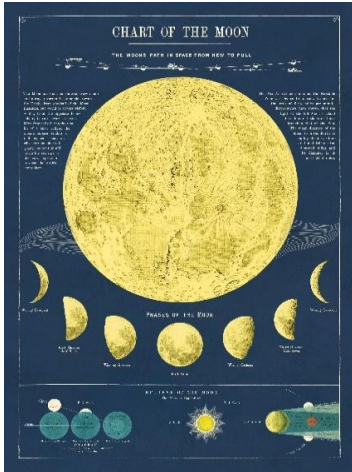

2581 : ムーンチャート
WRAP/MOONCHT 9781639470495

2353: ナチュラルヒストリー-昆虫
WRAP/NHINS 9781619922167

2881 : クジラ
WRAP/WF 9781619928831

2952 : キャットコラージュ
WRAP/CAT 9781635441963

3043 : ピンテージドッグ2
WRAP/VINDOG2 9781639475407

1704 : 自転車
WRAP/BIC 9781619922020