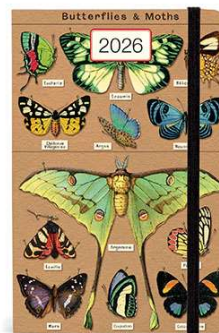

2026ウォールカレンダー  
 ¥4200 (税込4620) ロット3  
 約34 x 49cm

1, 昆虫学

2, ポタニカ

3, ワイルドフラワー

4, バードウォッチ

5, 天体

6, 花言葉

7, ハーバリウム

1 6, パリ

1 7, ファーマーズマーケット

2026 プランナー  
 ¥2000(税込 ¥2200) ロット3  
 約10 x 15cm

マンスリーとウィークリーのハイブリッドで  
 使い勝手抜群のスケジュール帳。

ウィークリーページ/見開き1週間

マンスリーページ/見開き1ヶ月

1, バード

2, キャット