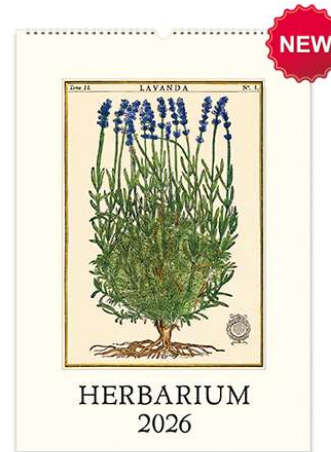

2026ウォールカレンダー  
 ¥4200 (税込4620) ロット3  
 約34 x 49cm

1, 昆虫学

2, ポタニカ

3, ワイルドフラワー

4, バードウォッチ

5, 天体

6, 花言葉

7, ハーバリウム