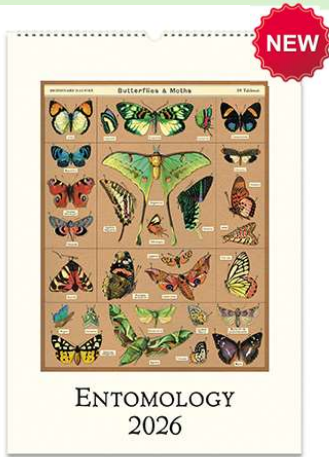

16, イタリア

17, オウル

18, カリフォルニア

19, ボタニカ

20, ドッグ

2 1, 樹木園

2 2, バタフライ

2 3, 日本の版画

2026ウォールカレンダー  
 ¥4200 (税込4620) ロット3  
 約34 x 49cm

1, 昆虫学

2, ポタニカ

3, ワイルドフラワー

4, バードウォッチ

5, 天体

6, 花言葉

7, ハーバリウム