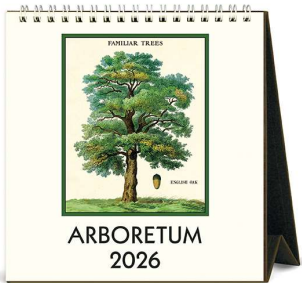

16, イタリア

17, オウル

18, カリフォルニア

19, ボタニカ

20, ドッグ

2 1, 樹木園

2 2, バタフライ

2 3, 日本の版画

2026ウォールカレンダー  
 ¥4200 (税込4620) ロット3  
 約34 x 49cm

1, 昆虫学

2, ポタニカ

3, ワイルドフラワー

4, バードウォッチ

5, 天体

6, 花言葉

7, ハーバリウム