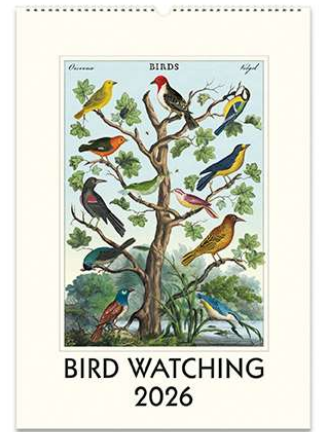

2026ウォールカレンダー  
 ¥4200 (税込4620) ロット3  
 約34 x 49cm

1, 昆虫学

2, ポタニカ

3, ワイルドフラワー

4, バードウォッチ

5, 天体

6, 花言葉

7, ハーバリウム