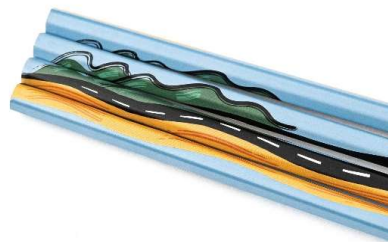

BLACKWING 223

*As I was walking,
That ribbon of highway,
I saw above me
That endless skyway,
I saw below me
That golden valley.
This land was made for you and me.*

Volumesコレクション “BLACKWING 223”

“All you can write is what you see.”

1940年2月23日、ウディ・ガスリーが書き上げた歌詞の下にこの言葉を書き込んだ。その歌が全米を旅して目の当たりにした様々な不平等を描いた曲「This Land Is Your Land」でした。それは歴史上最も痛烈で象徴的なフォークソングのひとつとなった。

ウディはダストボウル(砂嵐)のようなセピア色で描かれることが多いですが、彼の持つ芸術的センスはもっと色彩豊かなものでした。数え切れないほどの旅の中でスケッチや詩などを手帳に書き残してきた彼のアートワークはしばしば厳しい内容であるにもかかわらず、遊び心があり活気に満ちていました。彼は、過去の作品と新しいアイデアの融合を「“現実”と“可能性”のマッシュアップ」と表現しました。

ウディは、人間はもっと良くなれると信じ、人々もそれを信じられるように自分の作品を使って多くの人に伝えていきました。

2458

BLACK WING • 223

1 ダース ¥4560+税(ロット1)

4541961024583

Balanced graphite (2B程度)

* 数量限定

“NO. 223”

ブラックウィング223は、ウディ・ガスリーの前向きで楽観主義的な人間性へのオマージュです。鉛筆軸には「This Land Is Your Land」の歌詞に出てくる“リボン状のハイウェイ”“果てしないスカイウェイ”“黄金の谷”からインスピレーションを得たデザインが施されています。マットブラックの金具のとアースカラーの消しゴムは彼の長い旅路への賛辞を表しています。書くのにも描くのにも適したバランスのとれたバランス芯を使用しているの、あなたの目で見ただけをページいっぱいに描くことができるでしょう。